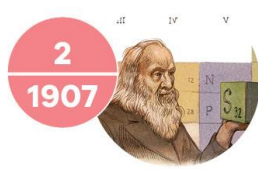

LIC. José René Gómez / Sharon Alvarez

EFEMÉRIDES Febrero

14
de febrero
**Día del Amor y la
Amistad**

1
1851
Muerte de la escritora inglesa Mary Shelley. *Frankenstein*

2
1907
Muerte del químico ruso Dmitri Ivánovich Mendelēev. *Tabla periódica de los elementos*

5
1971
Los astronautas estadounidenses de la misión espacial Apolo 14 descienden en la superficie de la Luna

6
1994
Muerte del escritor estadounidense Jack Kirby (Jacob Kurtzberg). *Los 4 Fantásticos*

12
1881
Natalicio de la bailarina rusa Anna Pávlovna Pávlova. *El lago de los cisnes*

1 de febrero de 1841	1 de febrero de 1991	2 de febrero de 1861	3 de febrero de 1971	9 de febrero de 1801	10 de febrero de 1821	12 de febrero de 1861	22 de febrero de 1926	24 de febrero de 1821
Natalicio del historiador mexicano Alfredo Chavero. <i>México a través de los siglos</i>	En Sudáfrica se declara el fin del Apartheid	En México entra en vigor la <i>Ley de Imprenta</i> , que consagra la libertad de escribir y publicar textos de cualquier materia, con respeto para la vida privada, la moral y la paz pública	Natalicio de la dramaturga inglesa Sarah Kane. <i>Reventado y Devastados</i>	Natalicio del escritor mexicano José Joaquín Pesado. <i>El inquisidor de México</i>	En Acatempan, del hoy Estado de México, algunos historiadores señalan que el cese de las hostilidades entre realistas e insurgentes, fue sellado con un abrazo, entre Iturbide y Guerrero	Natalicio de la escritora rusa Lou Andreas Salomé. <i>Biografía de Nietzsche</i>	Natalicio del historiador mexicano Miguel León-Portilla. <i>Visión de los vencidos</i>	Vicente Guerrero y Agustín de Iturbide firman el Plan de Iguala