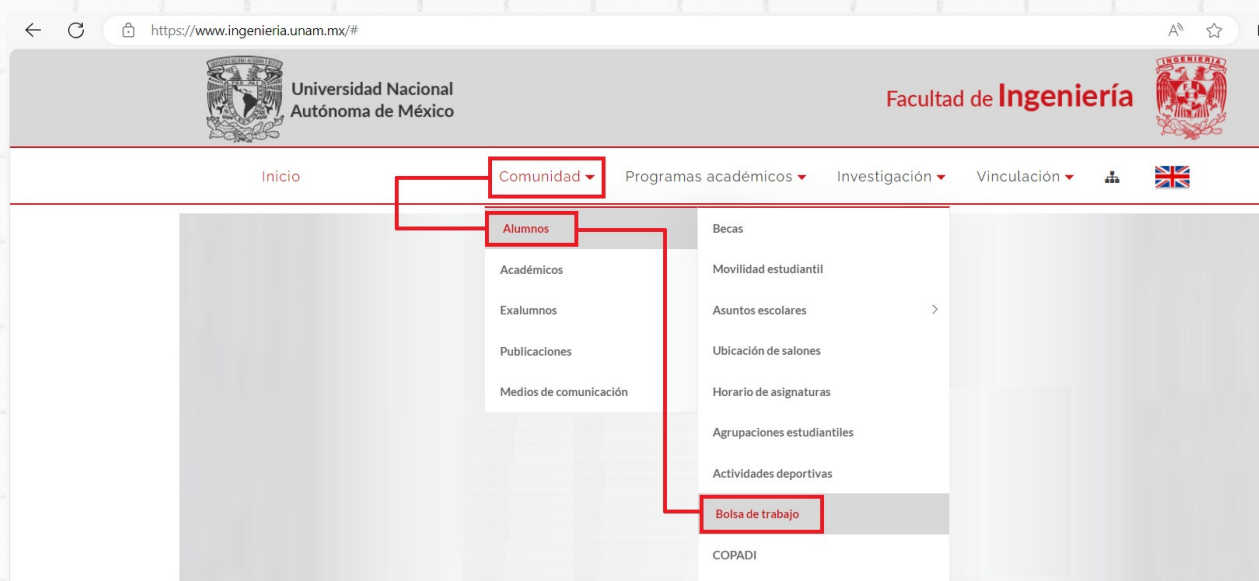

OrientaFest 2023
PRIMER FESTIVAL DE ORIENTACIÓN VOCACIONAL

¿BUSCAS EMPLEO?

CONSULTA LA BOLSA DE TRABAJO
FI-UNAM

1

INGRESA AL SITIO
WEB

<https://www.ingenieria.unam.mx/>

2

INGRESA SECCION
DE COMUNIDAD

Comunidad

└─ Alumnos

└─ Bolsa de trabajo

3

CONSULTA LAS
VACANTES

FERIAS Y ORIENTACIÓN

Inicio

Bolsa de Trabajo